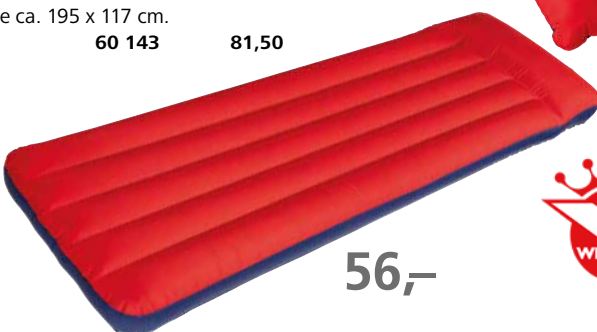

ab 3,75

**5 | Strandmatte Bastmaterial**  
Ringsum eingefasst; farblich sortiert.

Maße (L x B)	Art-Nr.	
180 x 60 cm	62 467	3,75
180 x 90 cm	62 468	4,50

6

9,95

7

12,90

8

Aus PVC mit Mikrofaser-Beschichtung.

**11 | Liegematratze**

2 Luftkammern, Maße ca. 175 x 54 cm.

60 140 45,-

**12 | Sitz-Liegematratze**

3 Luftkammern, Maße ca. 175 x 54 cm.

60 141 45,-

**13 | Vollbox-Kastenmatratze**

1 Luftkammer, Maße ca. 192 x 60 cm.

60 142 56,-

**14 | Doppelbox-Kastenmatratze**

1 Luftkammer, Maße ca. 195 x 117 cm.

60 143 81,50

11

45,-

12

45,-

13

56,-

14

81,50